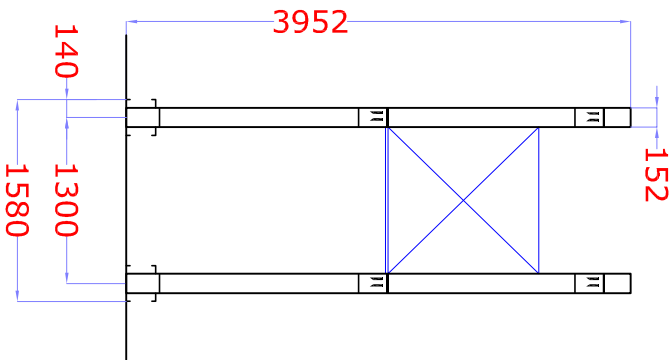

Cod. offerta 1105-23

Porta auto mod. 3ML  
n° 3 posti auto

Prospetto laterale

Mensole regolabili in altezza passo 76 mm

Colonne rastremate verso l'alto

Prospetto frontale

Pianta

- Fissaggio con tasselli a terra forniti :
- Installare n° 4 tasselli per Scaffale con n°1 liv. + terra
- Installare n° 2 tasselli per Scaffale con n°2 o più liv. + terra
- Inserire n° 2 spine di sicurezza per singola trave

ATTENZIONE : VERIFICARE TUTTE LE MISURE E LE  
PORTATE.

L'ACQUIRENTE, DOPO LE OPPORTUNE VERIFICHE,  
DICHIARA CHE IL MONTAGGIO POTRA' ESSERE  
ESEGUITO SECONDO IL PRESENTE DISEGNO IN  
QUANTO TUTTE LE MISURE SONO STATE VERIFICATE  
E NESSUN INGOMBRO DELLO STABILE COSTITUISCE  
MOTIVO DI IMPEDIMENTO, SONO STATE VERIFICATE, INOLTRE,  
DAL CLIENTE LE QUOTE DEI CORRIDOI TALI DA PERMETTERE IL  
IL CLIENTE DICHIARA CHE IL PAVIMENTO HA UN LIVELLO  
MAX. DI 23mm IN FASE DI PRODUZIONE CI POTRANNO  
ESSERE DELLE MODIFICHE TECNICHE CHE VI VERRANNO  
SOTTOPOSTE PER APPROVAZIONE.

- PORTA AUTO 3ML MONOFRONTONE
- ALTEZZA COLONNA H = 3952mm
- LUNGHEZZA MENSOLA 1800mm
- PORTATA MENSOLA 950 KG CON C.U.D.
- FINITURA = VERNICIATO / ZINCATO A CALDO
- INTERASSE COLONNE 1300 mm
- C.U.D. = CARICO UNIFORMEMENTE DISTRIBUITO
- PORTATA COLONNA 2100KG
- PORTATA MENSOLA 950KG C.U.D.