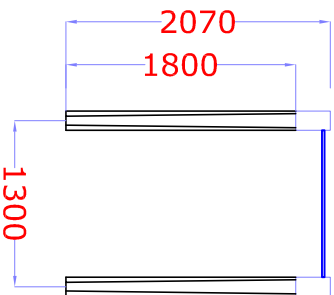

Cod. offerta 1105-23

Porta auto mod. 3ML  
n° 3 posti auto

Prospetto laterale

Mensole regolabili in altezza passo 76 mm

Colonne rastremate verso l'alto

Prospetto frontale

Pianta

- Fissaggio con tasselli a terra forniti :
- Installare n° 4 tasselli per Scaffale con n°1 liv. + terra
- Installare n° 2 tasselli per Scaffale con n°2 o più liv. + terra
- Inserire n° 2 spine di sicurezza per singola trave

ATTENZIONE : VERIFICARE TUTTE LE MISURE E LE  
PORTATE.

L'ACQUIRENTE, DOPO LE OPPORTUNE VERIFICHE,  
DICHIARA CHE IL MONTAGGIO POTRA' ESSERE  
ESEGUITO SECONDO IL PRESENTE DISEGNO IN  
QUANTO TUTTE LE MISURE SONO STATE VERIFICATE  
E NESSUN INGOMBRO DELLO STABILE COSTITUISCE  
MOTIVO DI IMPEDIMENTO, SONO STATE VERIFICATE, INOLTRE,  
DAL CLIENTE LE QUOTE DEI CORRIDOI TALI DA PERMETTERE IL  
IL CLIENTE DICHIARA CHE IL PAVIMENTO HA UN LIVELLO  
MAX. DI 23mm IN FASE DI PRODUZIONE CI POTRANNO  
ESSERE DELLE MODIFICHE TECNICHE CHE VI VERRANNO  
SOTTOPOSTE PER APPROVAZIONE.

- PORTA AUTO 3ML MONOFRONTONE
- ALTEZZA COLONNA H = 3952mm
- LUNGHEZZA MENSOLA 1800mm
- PORTATA MENSOLA 950 KG CON C.U.D.
- FINITURA = VERNICIATO / ZINCATO A CALDO
- INTERASSE COLONNE 1300 mm
- C.U.D. = CARICO UNIFORMEMENTE DISTRIBUITO
- PORTATA COLONNA 2100KG
- PORTATA MENSOLA 950KG C.U.D.