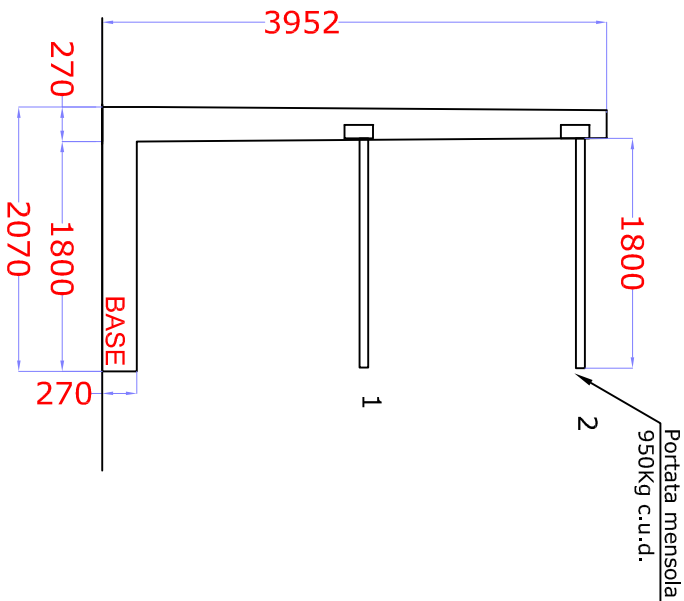

Cod. offerta 1105-23

Porta auto mod. 3ML  
n° 3 posti auto

Prospetto laterale

Mensole regolabili in altezza passo 76 mm

Colonne rastremate verso l'alto

Prospetto frontale

Pianta

- Fissaggio con tasselli a terra forniti :
- Installare n° 4 tasselli per Scaffale con n°1 liv. + terra
- Installare n° 2 tasselli per Scaffale con n°2 o più liv. + terra
- Inserire n° 2 spine di sicurezza per singola trave

ATTENZIONE : VERIFICARE TUTTE LE MISURE E LE  
PORTATE.

L'ACQUIRENTE, DOPO LE OPPORTUNE VERIFICHE,  
DICHIARA CHE IL MONTAGGIO POTRA' ESSERE  
ESEGUITO SECONDO IL PRESENTE DISEGNO IN  
QUANTO TUTTE LE MISURE SONO STATE VERIFICATE  
E NESSUN INGOMBRO DELLO STABILE COSTITUISCE  
MOTIVO DI IMPEDIMENTO, SONO STATE VERIFICATE, INOLTRE,  
DAL CLIENTE LE QUOTE DEI CORRIDOI TALI DA PERMETTERE IL  
IL CLIENTE DICHIARA CHE IL PAVIMENTO HA UN LIVELLO  
MAX. DI 23mm IN FASE DI PRODUZIONE CI POTRANNO  
ESSERE DELLE MODIFICHE TECNICHE CHE VI VERRANNO  
SOTTOPOSTE PER APPROVAZIONE.

- PORTA AUTO 3ML MONOFRONTONE
- ALTEZZA COLONNA H = 3952mm
- LUNGHEZZA MENSOLA 1800mm
- PORTATA MENSOLA 950 KG CON C.U.D.
- FINITURA = VERNICIATO / ZINCATO A CALDO
- INTERASSE COLONNE 1300 mm
- C.U.D. = CARICO UNIFORMEMENTE DISTRIBUITO
- PORTATA COLONNA 2100KG
- PORTATA MENSOLA 950KG C.U.D.